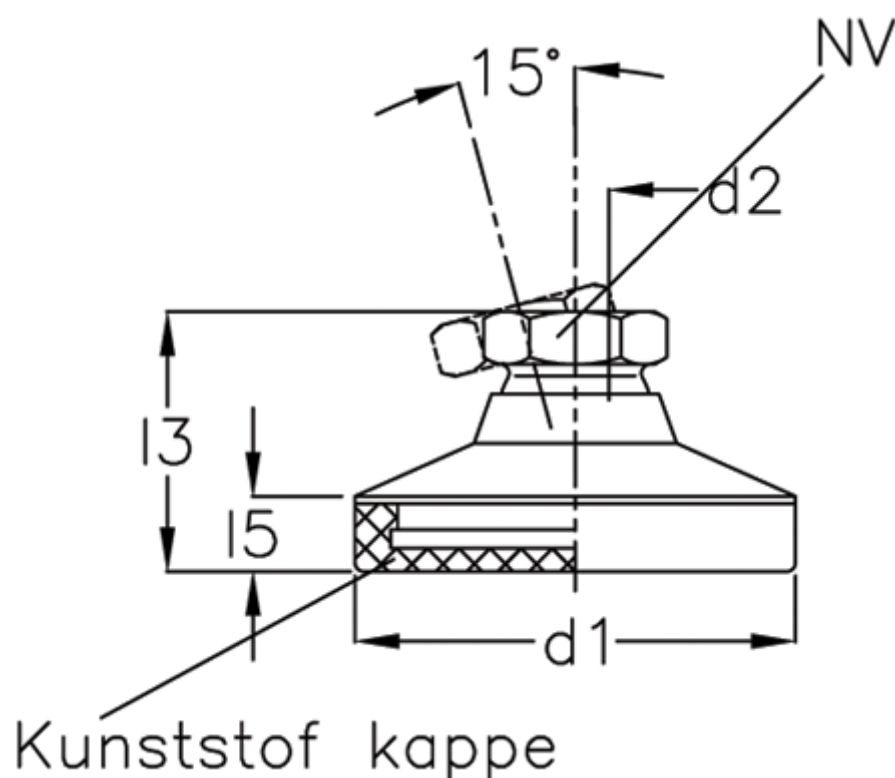

Varenummer: 20343540M12KRE
Beskrivelse: E+G Justerfod
GN 343.5-40-M12-KRE

Mål

d1	= 40
d2	= 12
l3	= 27.5
l5	= 7.5
NV	= 17
Statisk belastning (N)	= 30
t min	= 11.5